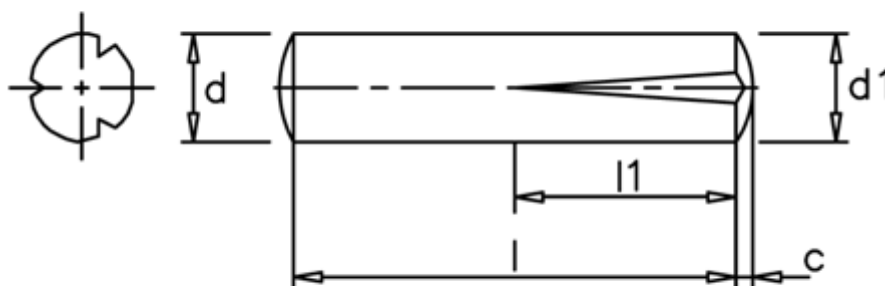

Varenummer: 08024330
Beskrivelse: KLEE Kærvstift S2 8x30
Stål

Mål

c	= 1,2
d	= 8.0
d1	= 8.35
l1	= 1/2 l
Længde	= 30